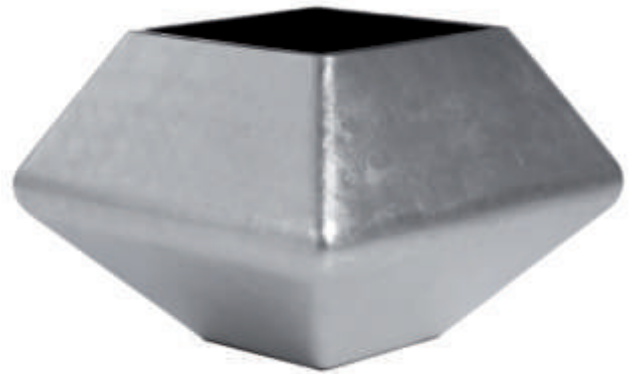

# Square

Square | Square

Serie met een uitzonderlijke vormgeving die geheel is voorzien van een zilver-, champagne- of platinakleurige finish welke na het aanbrengen worden afgewerkt met 4 lagen blanke lak.

*Series with a phenomenal design which is fully supplied with a in silver-, champagne- or platinum coloured finish, which after apply is supplied with 4 layers varnish.*

*Serie mit aussergewöhnlicher Formgebung die ganz versehen ist von ein silber-, champagne- oder platinfarbige Finish die nach aufbringen versehen wird von 4 Lagen Klarlack.*

				Silverleaf	Platinum	Champagne
62 cm	45 cm	33 cm	35 cm			