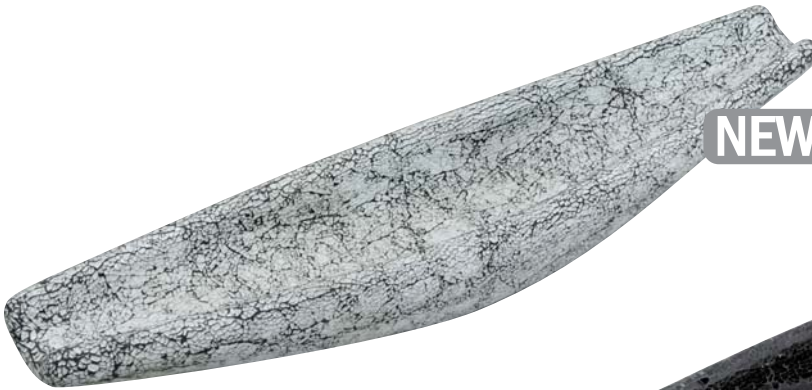

### ONE

∅	⊙	□↓	kg		aqua	black
52 cm	34 cm	67 cm	17,4	4	16943	16944
52 cm	34 cm	87 cm	23,4	4	16941	16942

### ONE VASE

23 cm	15 cm	30 cm	5,8	60	16945	16946
-------	-------	-------	-----	----	-------	-------

### ONE BOWL

35 cm	10 cm	3,6	66	16947	16948
-------	-------	-----	----	-------	-------

- Made of smooth pieces of glass on painted surface
- Verfugtes und glatt-geschliffenes Glasmosaik auf lackierter Oberfläche