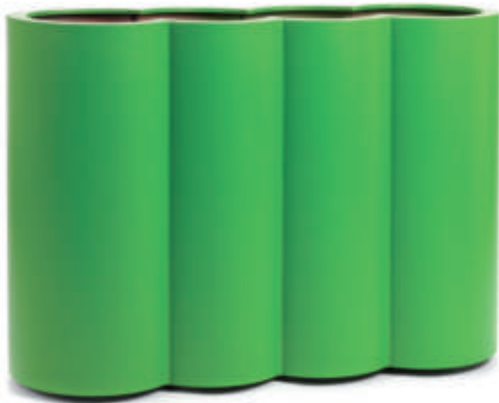

Olympic Plantenbakken

Olympic Planters | Olympic Pflanzgefäße

Plantenbak geproduceerd uit polystyrol kunststof. 9 standaard RAL-kleuren, overige kleurmogelijkheden tegen toeslag leverbaar. Meer info zie pag. 165/166.

Planter manufactured from polystyrol plastic. 9 standard RAL-colours, other colours at surcharge available. More info see page 165/166.

Pflanzgefäß gefertigt aus Polystyrol-Kunststoff. 9 standard RAL-Farben, andere Farbmöglichkeiten mit Zuschlag lieferbar. Mehr Information siehe Seite 165/166.

				Structuur	Glans Metallic Hamerslag Mat
106 cm	37 cm	75 cm	68 cm		

- Andere maten op aanvraag, te voorzien van verzonken zwenkwielen.
- Other measures on demand, Can be fitted with hidden castors.
- Sonstige Massen auf Wunsch, können versehen werden mit verdeckte Rollen.

Kano Plantenbakken

Canoe Planters | Kanu Pflanzgefäße

Sierlijk vormgegeven plantenbak ideaal te gebruiken als afscheiding. Leverbaar in 9 standaard kleuren overige kleurmogelijkheden tegen toeslag leverbaar. Meer info zie pag 165/166.