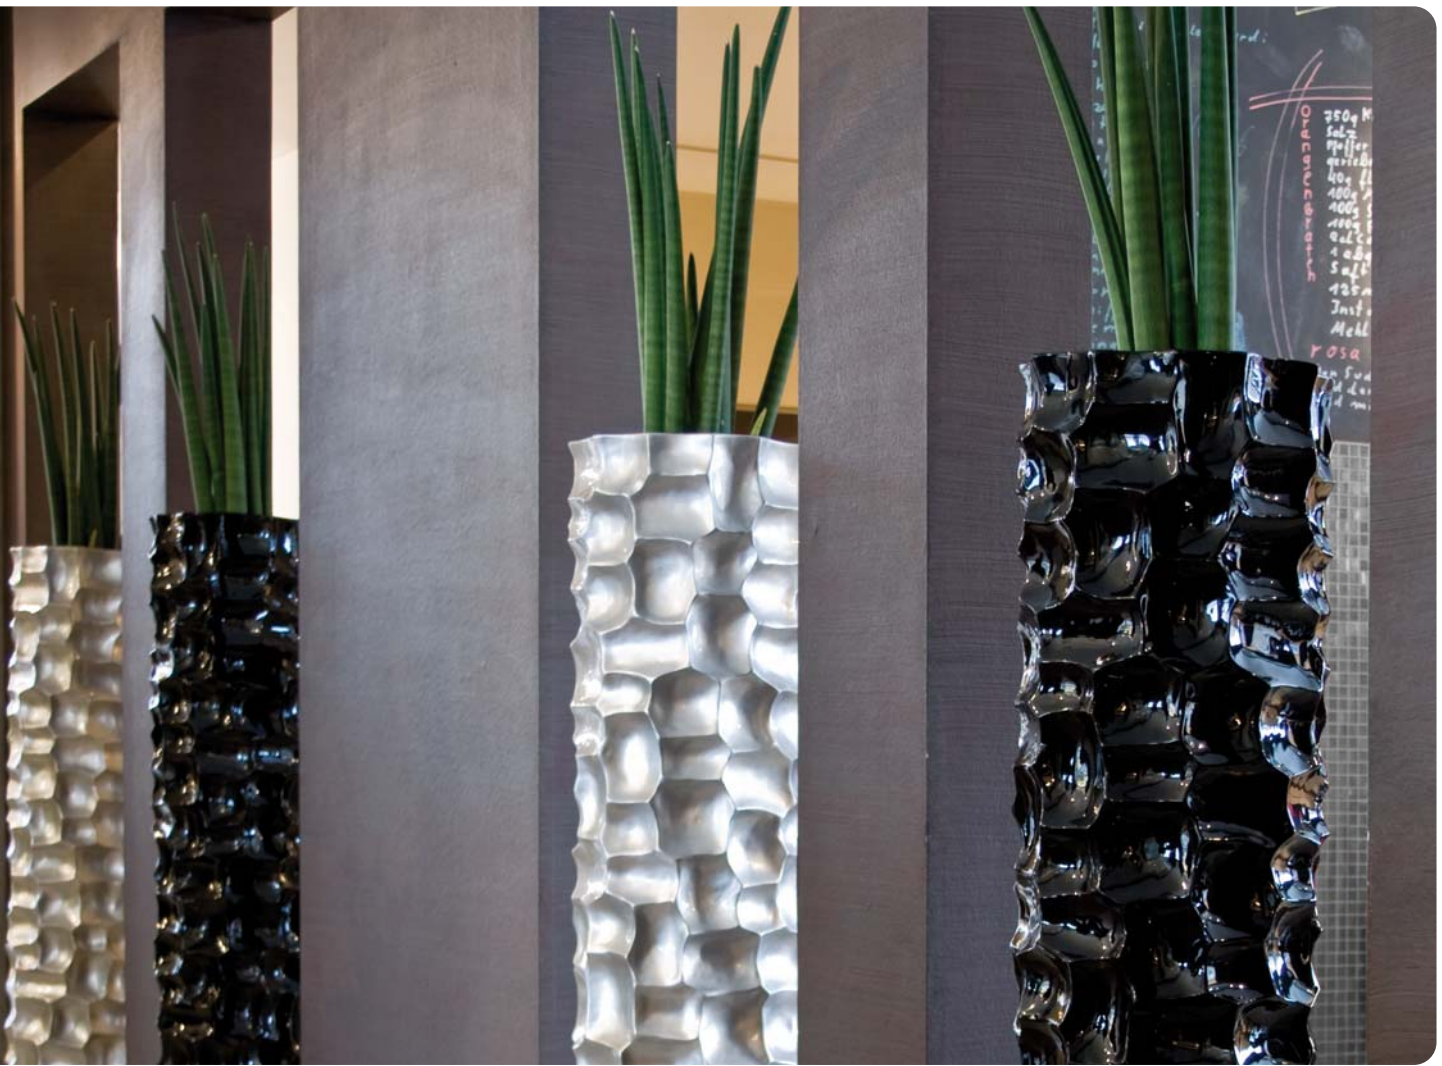

# MOSAIC COLUMN

## MOSAIC

∅	∅	□↓	kg		black	white	silver
43 cm	33 cm	60 cm	20,5	8	16850	16851	16852
59 cm	46 cm	80 cm	36,0	6	16853	16854	16855

## MOSAIC COLUMN ■ MOSAIC SÄULE

34 cm	24 cm	60 cm	8,2	18	17003	16857	17004
32 cm	22 cm	87 cm	10,9	12	17001	16856	17002
30 cm	21 cm	128 cm	14,6	6	17005	16858	17006

- Made of solid poly-resin
- High-gloss (black/white) and metallic (silver) lacquer finish
- Waterproof

- Aus massivem Kunstharz
- Hochglänzende (schwarz/weiß) bzw. Metallic-Lackierung (silber)
- Wasserdicht