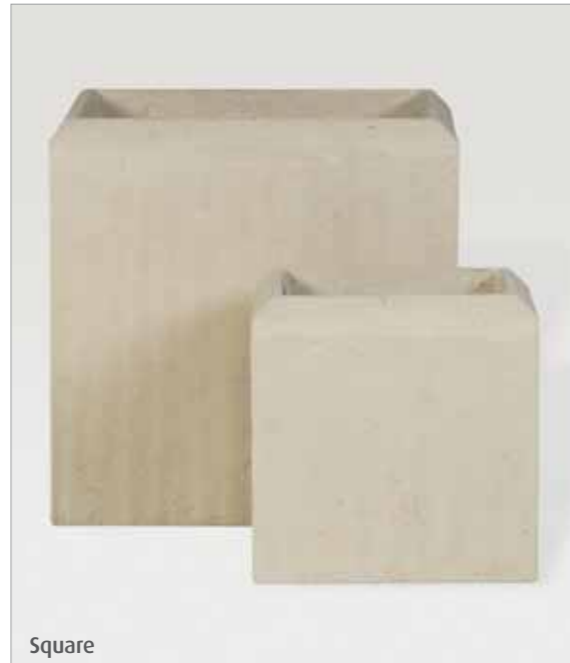

- Planter made of polystone, i.e. a mixture of crushed stone and fibres.
- Available in naturel and smoke.

- Bâc fabriqué en polystone, un mélange de matière synthétique et de pierres broyées.
- Disponible en naturel ou smoke.

natural

natural seaside

smoke

smoke seaside

Square

Square

Square

Square

Boat

Plate

Rectangle

Rectangle

Polystone

Boat	46	20	13	16	10	41	15	9
	68	33	18	27	14	61	26	14
	90	40	30	28	18	82	32	26

Square	17	17	17	17	17	13	13	16
	22	22	39	22	22	17	17	38
	26	26	26	26	26	22	22	25
	34	34	25	34	34	30	30	24
	34	34	70	34	34	26	26	68
	38	38	90	38	38	30	30	88
	41	41	17	41	41	36	36	16
	42	42	120	42	42	34	34	118