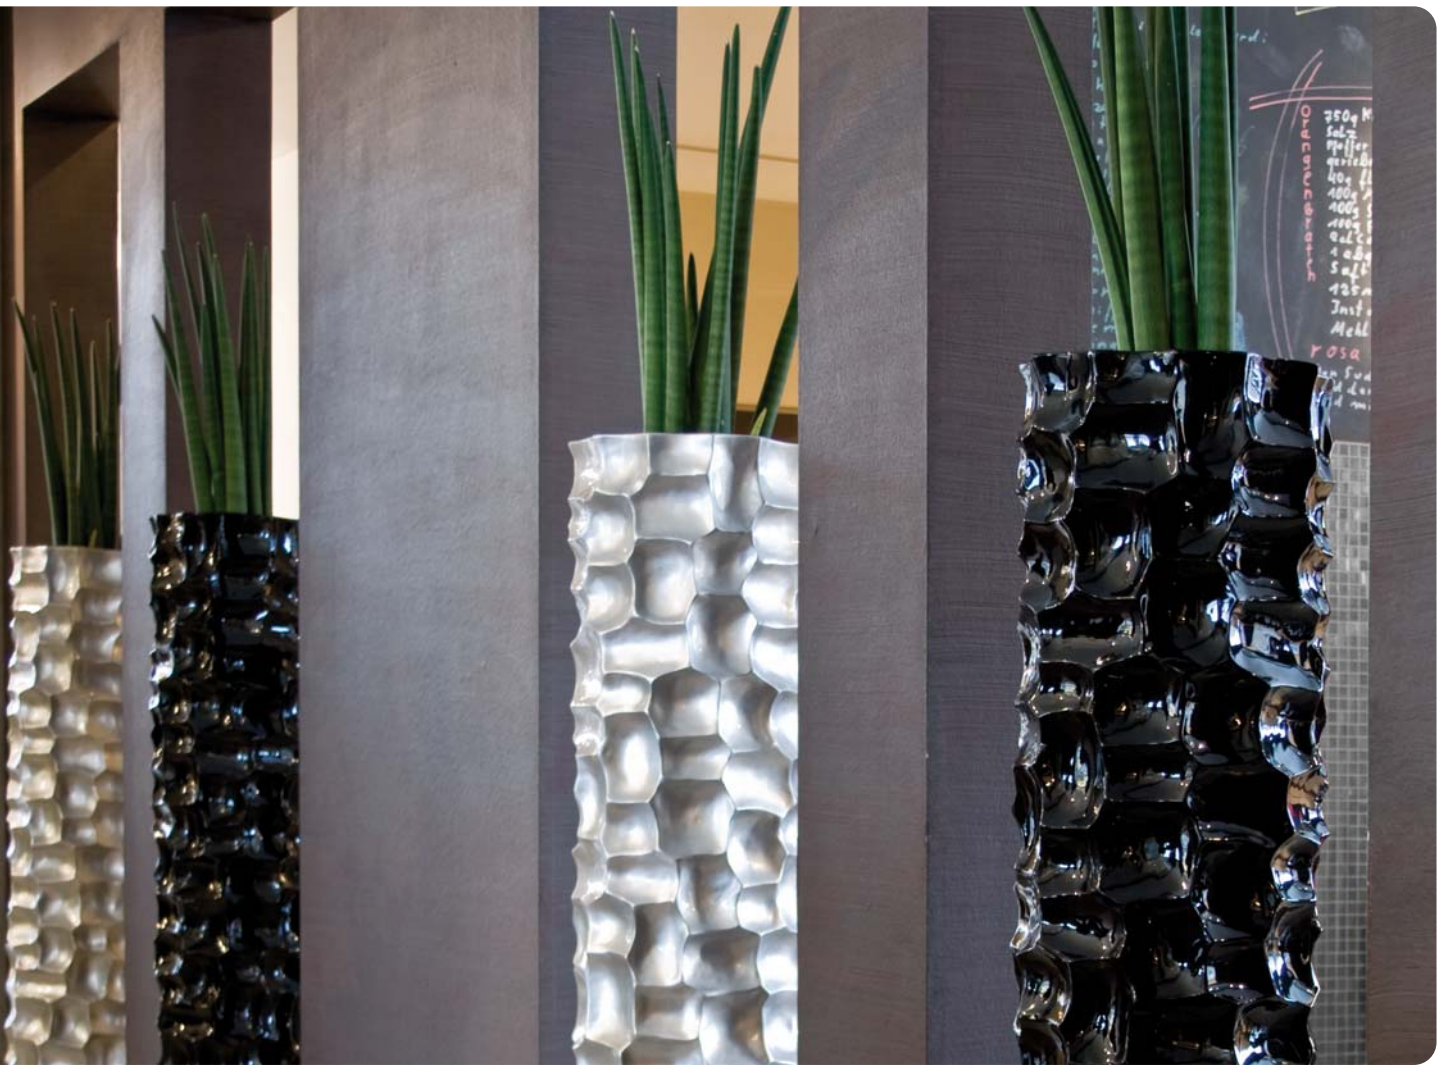

MOSAIC COLUMN

MOSAIC

∅	∅	□↓	kg		black	white	silver
43 cm	33 cm	60 cm	20,5	8	16850	16851	16852
59 cm	46 cm	80 cm	36,0	6	16853	16854	16855

MOSAIC COLUMN ■ MOSAIC SÄULE

34 cm	24 cm	60 cm	8,2	18	17003	16857	17004
32 cm	22 cm	87 cm	10,9	12	17001	16856	17002
30 cm	21 cm	128 cm	14,6	6	17005	16858	17006

- Made of solid poly-resin
- High-gloss (black/white) and metallic (silver) lacquer finish
- Waterproof

- Aus massivem Kunstharz
- Hochglänzende (schwarz/weiß) bzw. Metallic-Lackierung (silber)
- Wasserdicht