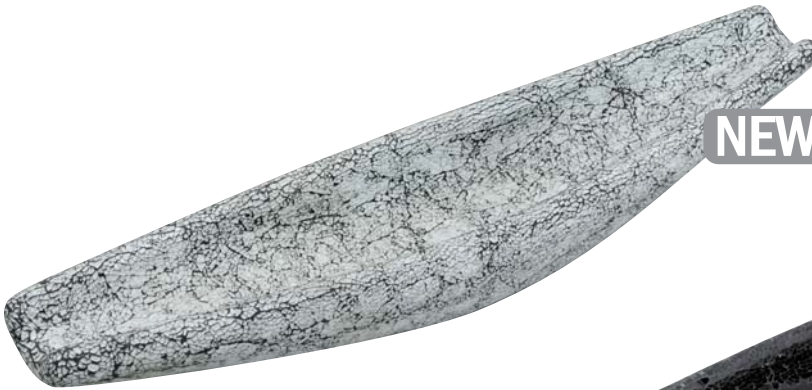

ONE

∅	∅	□↓	kg		aqua	black
52 cm	34 cm	67 cm	17,4	4	16943	16944
52 cm	34 cm	87 cm	23,4	4	16941	16942

ONE VASE

23 cm	15 cm	30 cm	5,8	60	16945	16946
-------	-------	-------	-----	----	-------	-------

ONE BOWL

35 cm	10 cm	3,6	66	16947	16948
-------	-------	-----	----	-------	-------

- Made of smooth pieces of glass on painted surface
- Verfugtes und glatt-geschliffenes Glasmosaik auf lackierter Oberfläche

NEW